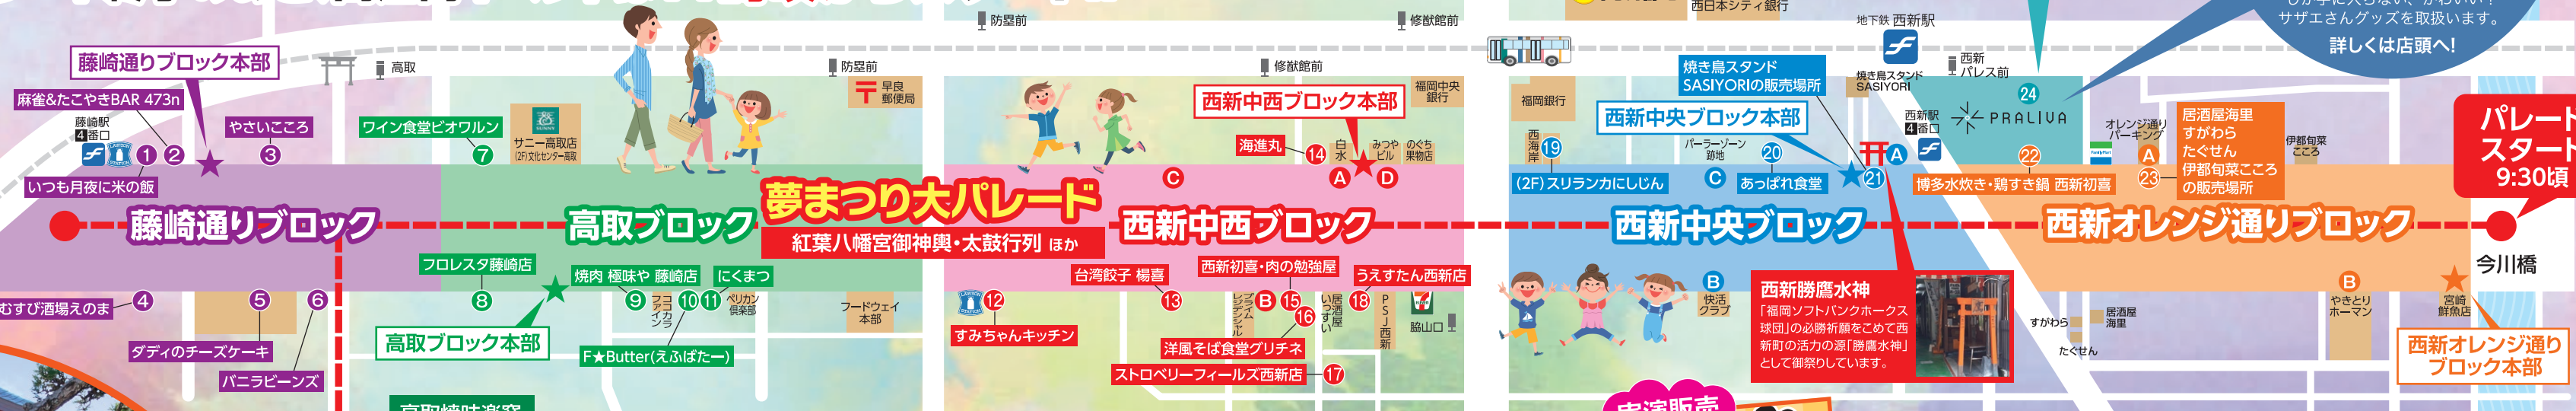

今川橋から
9:30頃
スタート

西新オレンジ通りブロック

フリーマーケット

■時間/10:00~16:00
■会場/商店街内
★参加予定店舗50店舗以上

西新オレンジ村A

■会場/オレンジ通りパーキング
★オレンジ通りの飲食店が
集結! 飲食ブース有り
※メニューは当日のお楽しみ!!
★キッチンカー来場!!

ガラポンB

■会場/やきとりホーム東隣

5つの商店街が繋がる通りを
「サザエさん商店街通り」
と名付けました。

第20回 西新オレンジ通り・西新中央・西新中西・高取・藤崎通り

サザエさん商店街通り

夢まつり

2024年9月29日(日) 開催時間 9:30~17:00

パレード終了のあと、商店街イベントは11時頃からスタート!!

ワンデイ
フードフェスタ
ONE DAY FOOD FESTA 2024
販売時間 11:00~17:00

夢まつり限定!!
特別メニューや特別価格の
商店街グルメを食べ歩こう!!
★メニューのラインナップは裏面をご覧ください。

プラリパの
フードフェスタ参加店
B1F 筑紫菓匠 如水庵
味の明太子 ふくや
太平洋
B2F ハニー珈琲

期間
限定
しまざわ書店
福岡西新店に
長谷川町子美術館が
やってきた!
[期間]9月下旬~10月下旬まで
長谷川町子美術館とくまざわ書店で
しか手に入らない、かわいい!
サザエさんグッズを取扱います。
詳しくは店頭へ!

9/29(日) 御神幸祭(御神輿・太鼓行列)
今川橋 9:30発 紅葉八幡宮 10:30着

■会場/台湾餃子楊喜向かい側

JAFシートベルト
衝撃体験E

■会場/台湾餃子楊喜向かい側
★時速約5kmの衝突を
体感できます!!

サザエさん焼き

各200円(税込)

日時: 9/28(土)・29(日)
13:00~ 11:00~

場所: みつやビル前D

「サザエさん通り」は商店街からすぐ